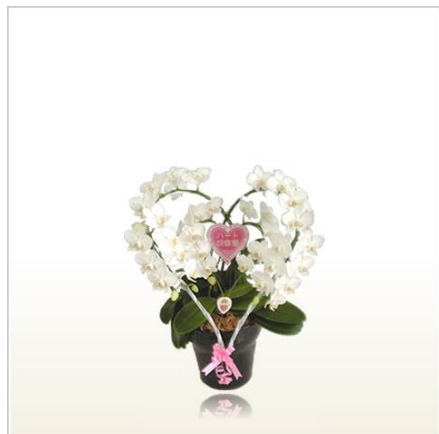

お届け希望日： 月 日

配達希望時間： 午前中 14-16時 16-18時 18-20時 19-21時 指定なし

※お届け時間は希望となり、交通状況や天候により前後する場合がございます。

【胡蝶蘭仕様書】

品名	ハート胡蝶蘭ホワイトダブル
価格	32,500 円 (税込)
送料	本州・四国：無料 九州・沖縄・北海道：2,000 円 (税込)
高さ	約 50～60cm
輪数	40 輪～48 輪
ダイレクトに想いを伝える珍しいハート型の胡蝶蘭です。小ぶりのミディ胡蝶蘭を 6 本使用し大小 2 つのハートを形成したもので、母の日の贈り物や、応援している方への公演祝いなどにおすすめ。ハート型という特別な仕立ての為、形成にお時間を頂く場合があります、お早めのご注文をおすすめいたします。	